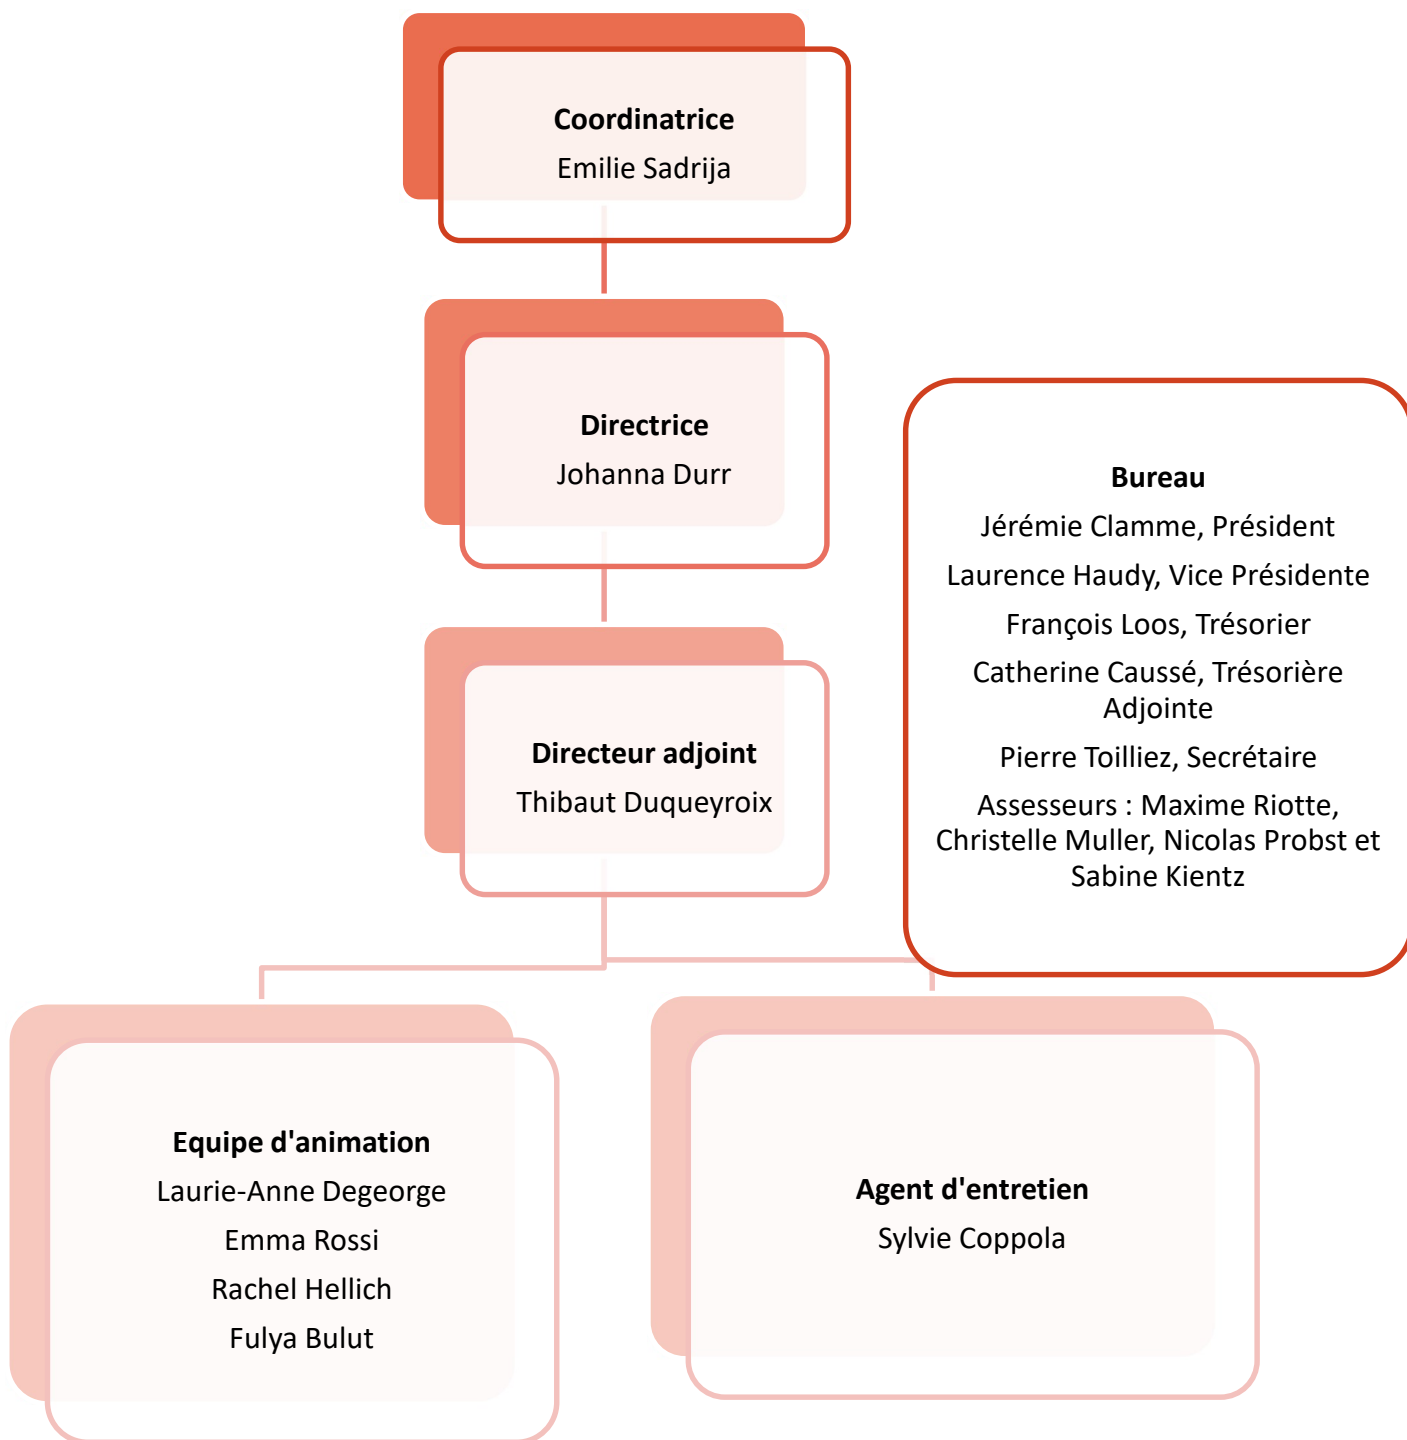

23 rue Principale HOLTZWIHR

68320 PORTE DU RIED

03.89.71.59.40

[lajeunesseduriedbrun@orange.fr](mailto:lajeunesseduriedbrun@orange.fr)

[www.periscolairejrb.fr](http://www.periscolairejrb.fr)

## LES MILLE PATTES

LES KAERLAS	L'ESCAPEDE	LES LUCIOLES	L'ILE AUX COPAINS	LES MILLE PATTES
13, rue de l'Eglise 68320 PORTE DU RIED 03.89.47.75.25 kaferlas68@gmail.com	18, rue Principale 68320 MUNTZENHEIM 03.89.47.72.64 escapade.animation@gmail.com	3, rue de l'Eglise 68320 BISCHWIHR 03.68.07.41.15 lucioles68@gmail.com	Place Jacques Courant 68320 DURRENTZEN 03.89.22.73.79 peri.durren@gmail.com	22c, Grand Rue 68320 FORTSCHWIHR 03.89.47.26.88 millepattes68@gmail.com