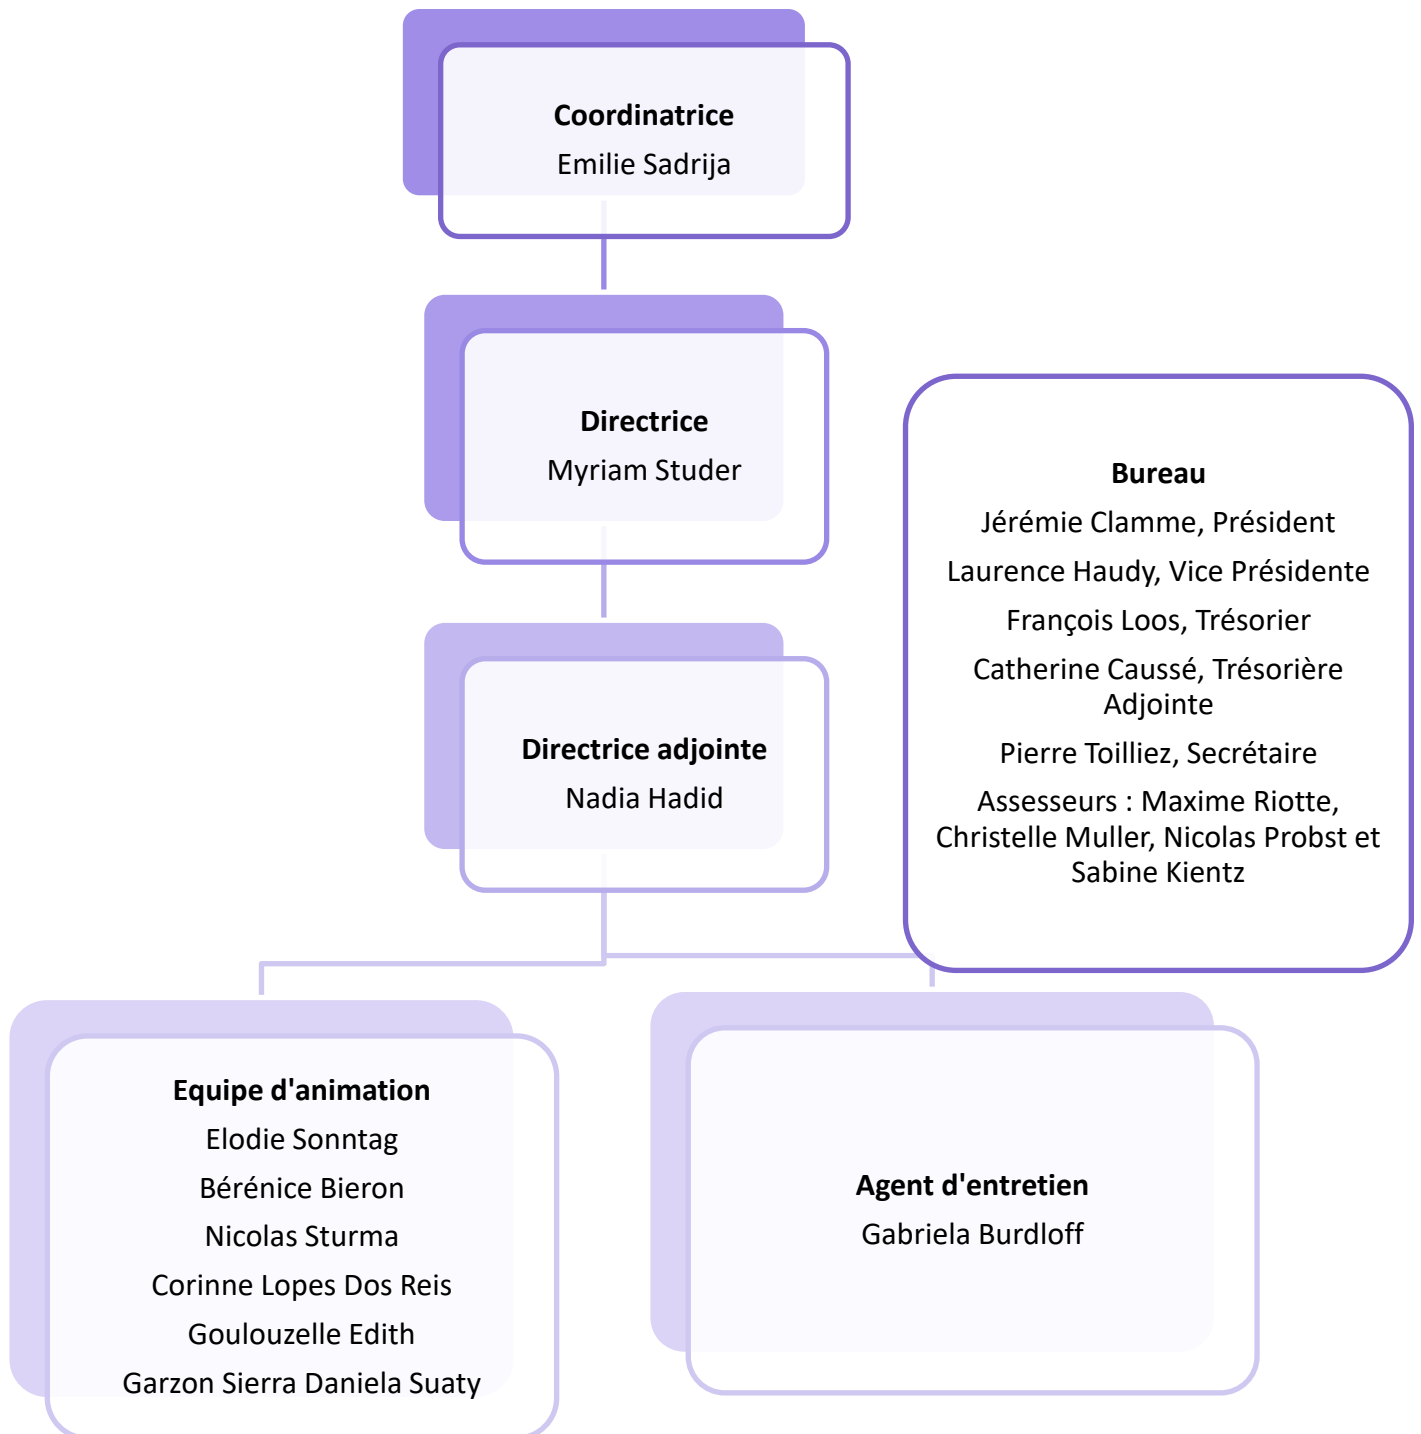

23 rue Principale HOLTZWHR

68320 PORTE DU RIED

03.89.71.59.40

lajeunesseduriedbrun@orange.fr

www.periscolairejrb.fr

LES LUCIOLES

LES KAERLAS	L'ESCAPEDE	LES LUCIOLES	L'ILE AUX COPAINS	LES MILLE PATTES
13, rue de l'Eglise 68320 PORTE DU RIED 03.89.47.75.25 kaferlas68@gmail.com	18, rue Principale 68320 MUNTZENHEIM 03.89.47.72.64 escapade.animation@gmail.com	3, rue de l'Eglise 68320 BISCHWIHR 03.68.07.41.15 lucioles68@gmail.com	Place Jacques Courant 68320 DURRENTZEN 03.89.22.73.79 peri.durren@gmail.com	22c, Grand Rue 68320 FORTSCHWIHR 03.89.47.26.88 millepattes68@gmail.com