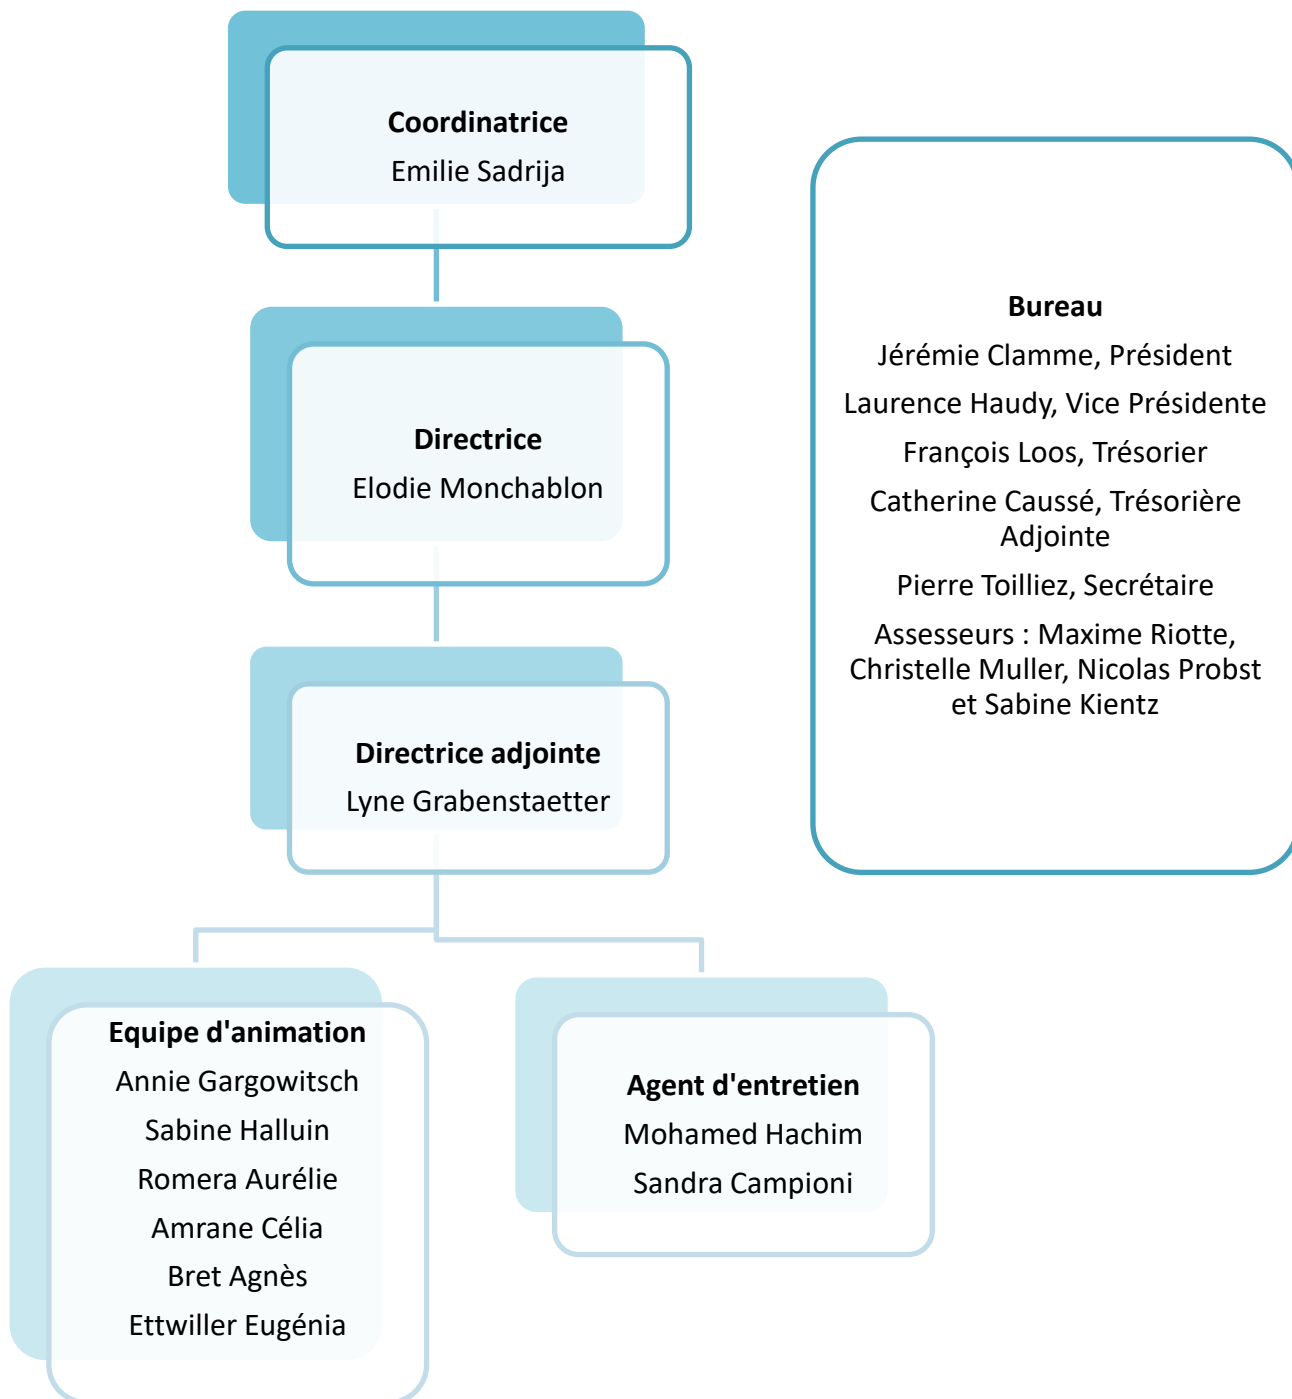

23 rue Principale HOLTZWIHR

68320 PORTE DU RIED

03.89.71.59.40

lajeunesseduriedbrun@orange.fr

www.periscolairejrb.fr

LES KAFERLAS

LES KAFERLAS	L'ESCAPADE	LES LUCIOLES	L'ILE AUX COPAINS	LES MILLE PATTES
13, rue de l'Eglise 68320 PORTE DU RIED 03.89.47.75.25 kaferlas68@gmail.com	18, rue Principale 68320 MUNTZENHEIM 03.89.47.72.64 escapade.animation@gmail.com	3, rue de l'Eglise 68320 BISCHWIHR 03.68.07.41.15 lucioles68@gmail.com	Place Jacques Courant 68320 DURRENTZEN 03.89.22.73.79 peri.durren@gmail.com	22c, Grand Rue 68320 FORTSCHWIHR 03.89.47.26.88 millepattes68@gmail.com